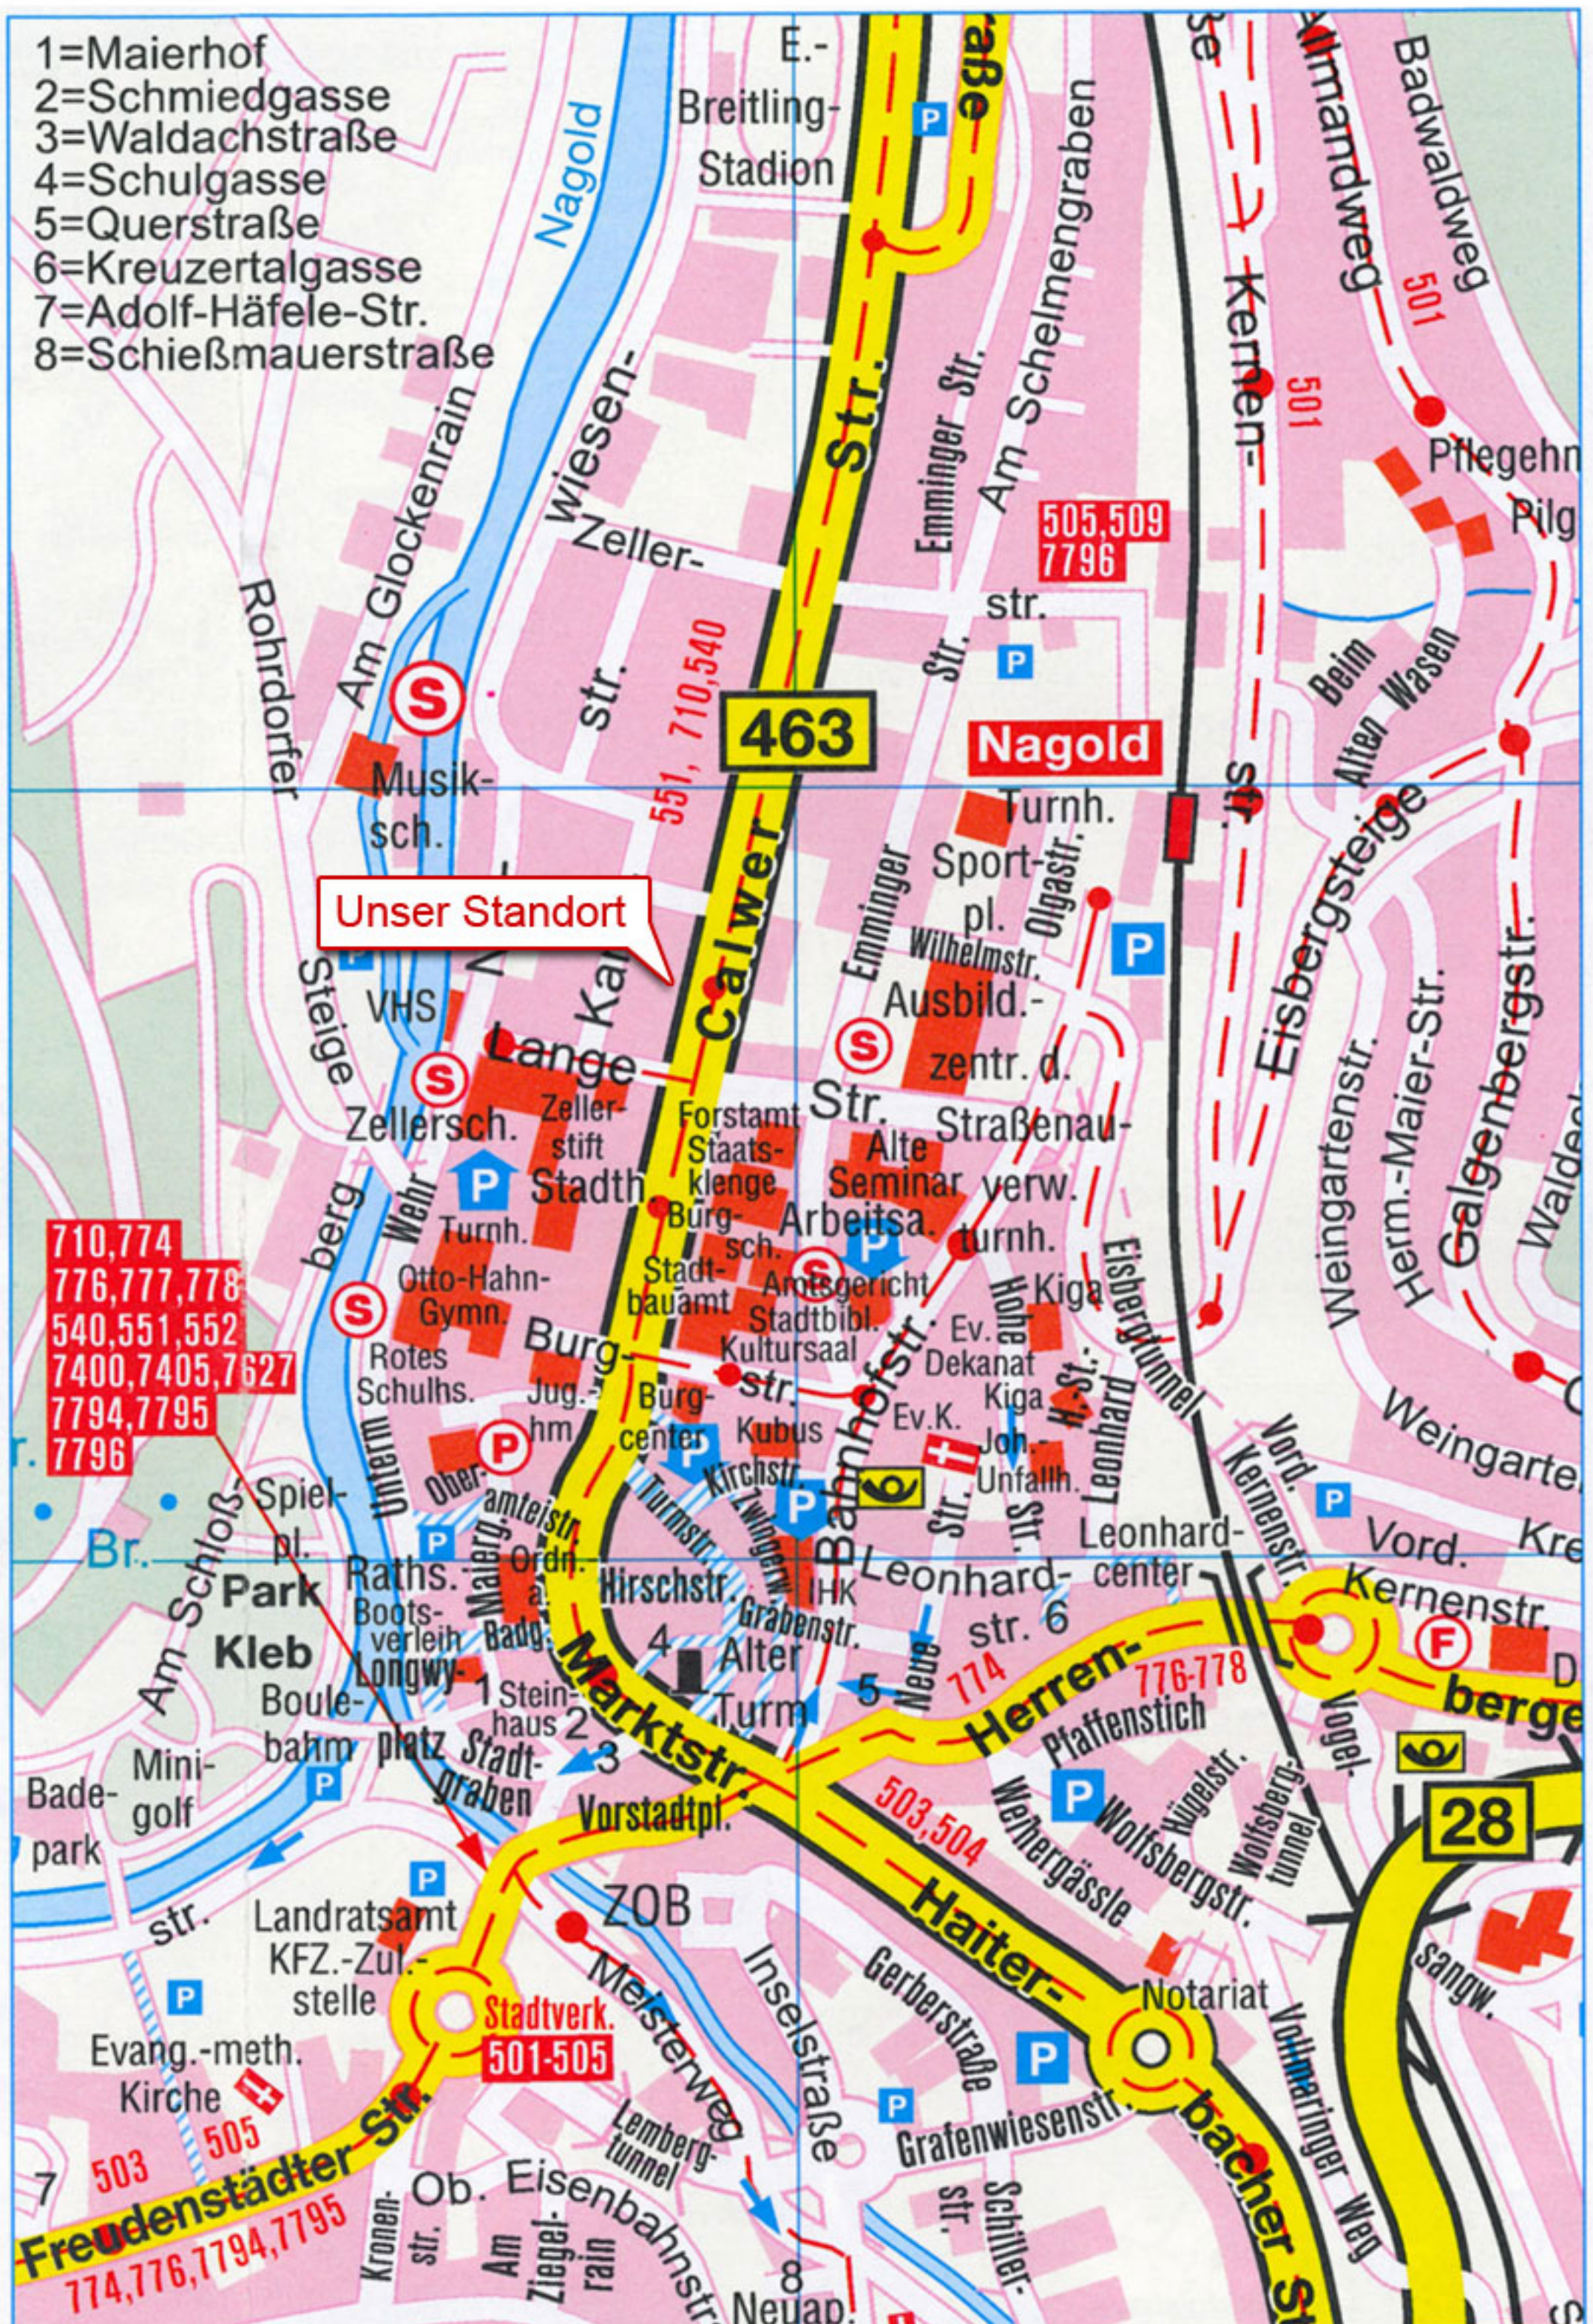

- 1=Maierhof
- 2=Schmiedgasse
- 3=Waldachstraße
- 4=Schulgasse
- 5=Querstraße
- 6=Kreuzertalgasse
- 7=Adolf-Häfele-Str.
- 8=Schießmauerstraße

Unser Standort

710,774
776,777,778
540,551,552
7400,7405,7627
7794,7795
7796

463

Nagold

Stadtverk. 501-505

28

Cityplan Nagold